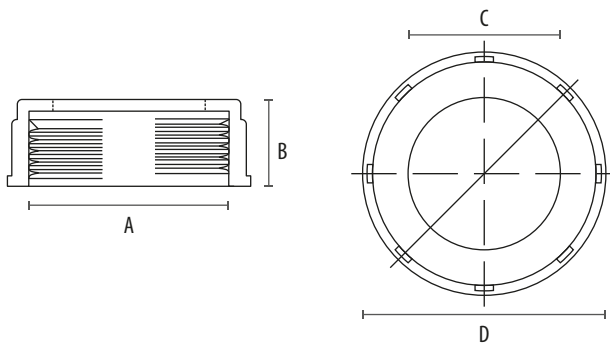

DIAGRAMA

APLICACIÓN

MEDIDAS

CÓDIGO	DESCRIPCIÓN	(A) MEDIDA	(B) ALTURA	(C) DIÁMETRO INTERNO	(D) DIÁMETRO EXTERNO	EMPAQUE
100-MCM012	MONITOR CUERDA NPS METAL	1/2"	9	12	25.5	1400
100-MCM034	MONITOR CUERDA NPS METAL	3/4"	10	14	30	1000
100-MCM100	MONITOR CUERDA NPS METAL	1"	11	16	38	500
100-MCM114	MONITOR CUERDA NPS METAL	1 1/4"	12.5	18	48	360
100-MCM112	MONITOR CUERDA NPS METAL	1 1/2"	14	20	55	240
100-MCM200	MONITOR CUERDA NPS METAL	2"	15	22	67	180
100-MCM212	MONITOR CUERDA NPS METAL	2 1/2"	17	24	83	75
100-MCM300	MONITOR CUERDA NPS METAL	3"	18.5	26	96	65
100-MCM400	MONITOR CUERDA NPS METAL	4"	20	28	122	40

*UNIDAD DE MEDIDA: mm