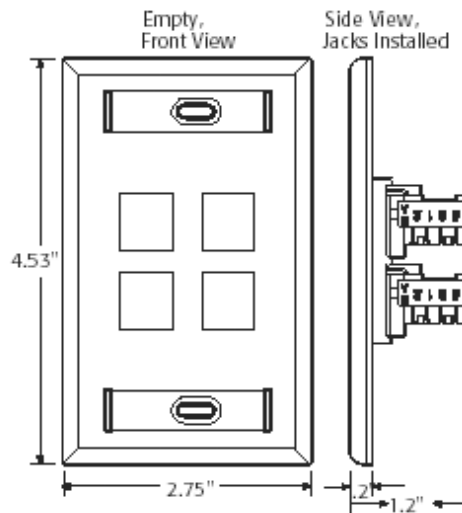

42080-1WS

Placa de pared QuickPort de una unidad con ventana ID, 1 puerto, blanco

Las placas de pared de una y dos unidades aceptan los módulos para insertar QuickPort para aplicaciones multimedia con 1, 2, 3, 4, 6, 8 y 12 puertos. Utilice donde se deseen ventanas de designación de puertos en un alojamiento empotrado económico de una o dos unidades. Disponible en cinco colores: blanco, marfil, almendra clara, gris y negro.

Color: Blanco

Características del producto

Standards and Certifications: UL/CSA

Feature: 1 ventanas ID designación 1

Características y beneficios

- Incluye ventanas ID de designación para cada placa de pared
- Tornillos de la placa de pared en el mismo color
- Encaja en aberturas rectangulares mínimas NEMA
- Compatible con todos los módulos individuales QuickPort para insertar
- La configuración de puerto individual permite flexibilidad de especificación
- El módulo estrecho permite entradas de alta densidad en un área pequeña