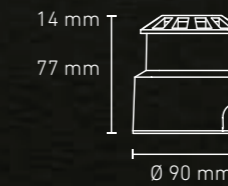

Categoría: PISO
 Familia: SIDE EMITER

SIDE EMITTER 2 S

CLAVE	W	V-	FP	Hz	TEMP. DE COLOR	lm	lm/W	IRC	COLOR	
L7351-610	2	100-240	0.5	50/60	2700K	130	65	>82	■	- IP65 - 335 gr.
L7351-6B0					AZUL	-	-	-		

Referencia a 2700K

SIDE EMITTER 1 S

CLAVE	W	V-	FP	Hz	TEMP. DE COLOR	lm	lm/W	IRC	COLOR	
L7350-610	2	100-240	0.5	50/60	2700K	130	65	>82	■	- IP65 - 335 gr.
L7350-6B0					AZUL	-	-	-		

Referencia a 2700K

SIDE EMITTER 12 S

CLAVE	W	V-	FP	Hz	TEMP. DE COLOR	lm	lm/W	IRC	COLOR	
L7352-610	2	100-240	0.5	50/60	2700K	130	53	>82	■	- IP65 - 320 gr.
L7352-6B0					AZUL	-	-	-		