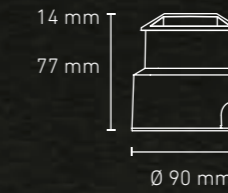

Categoría: PISO
 Familia: SIDE EMITER

SIDE EMITTER 2 S

CLAVE	W	V-	FP	Hz	TEMP. DE COLOR	lm	lm/W	IRC	COLOR	
L7351-610	2	100-240	0.5	50/60	2700K	130	65	>82	■	- IP65 - 335 gr.
L7351-6B0					AZUL	-	-	-		

Referencia a 2700K

SIDE EMITTER 1 S

CLAVE	W	V-	FP	Hz	TEMP. DE COLOR	lm	lm/W	IRC	COLOR	
L7350-610	2	100-240	0.5	50/60	2700K	130	65	>82	■	- IP65 - 335 gr.
L7350-6B0					AZUL	-	-	-		

Referencia a 2700K

SIDE EMITTER 12 S

CLAVE	W	V-	FP	Hz	TEMP. DE COLOR	lm	lm/W	IRC	COLOR	
L7352-610	2	100-240	0.5	50/60	2700K	130	53	>82	■	- IP65 - 320 gr.
L7352-6B0					AZUL	-	-	-		