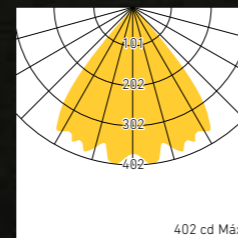

Categoría: PISO
 Familia: SIDE EMITER

SIDE EMITTER 2 S

CLAVE	W	V-	FP	Hz	TEMP. DE COLOR	lm	lm/W	IRC	COLOR	
L7351-610	2	100-240	0.5	50/60	2700K	130	65	>82	■	- IP65 - 335 gr.
L7351-6B0					AZUL	-	-	-		

Referencia a 2700K

SIDE EMITTER 1 S

CLAVE	W	V-	FP	Hz	TEMP. DE COLOR	lm	lm/W	IRC	COLOR	
L7350-610	2	100-240	0.5	50/60	2700K	130	65	>82	■	- IP65 - 335 gr.
L7350-6B0					AZUL	-	-	-		

Referencia a 2700K

SIDE EMITTER 12 S

CLAVE	W	V-	FP	Hz	TEMP. DE COLOR	lm	lm/W	IRC	COLOR	
L7352-610	2	100-240	0.5	50/60	2700K	130	53	>82	■	- IP65 - 320 gr.
L7352-6B0					AZUL	-	-	-		