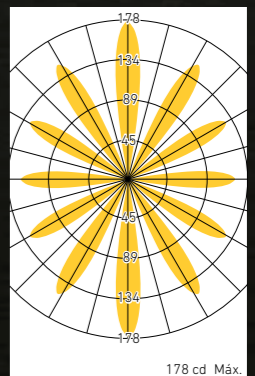

Categoría: PISO
 Familia: SIDE EMITER

SIDE EMITTER 2 S

CLAVE	W	V-	FP	Hz	TEMP. DE COLOR	lm	lm/W	IRC	COLOR	
L7351-610	2	100-240	0.5	50/60	2700K	130	65	>82	■	- IP65 - 335 gr.
L7351-6B0					AZUL	-	-	-		

Referencia a 2700K

SIDE EMITTER 1 S

CLAVE	W	V-	FP	Hz	TEMP. DE COLOR	lm	lm/W	IRC	COLOR	
L7350-610	2	100-240	0.5	50/60	2700K	130	65	>82	■	- IP65 - 335 gr.
L7350-6B0					AZUL	-	-	-		

Referencia a 2700K

SIDE EMITTER 12 S

CLAVE	W	V-	FP	Hz	TEMP. DE COLOR	lm	lm/W	IRC	COLOR	
L7352-610	2	100-240	0.5	50/60	2700K	130	53	>82	■	- IP65 - 320 gr.
L7352-6B0					AZUL	-	-	-		

Referencia a 2700K