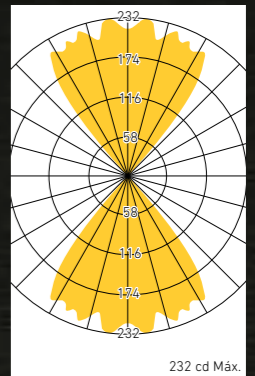

Categoría: PISO
 Familia: SIDE EMITER

SIDE EMITTER 2 S

CLAVE	W	V-	FP	Hz	TEMP. DE COLOR	lm	lm/W	IRC	COLOR	
L7351-610	2	100-240	0.5	50/60	2700K	130	65	>82	■	- IP65 - 335 gr.
L7351-6B0					AZUL	-	-	-		

Referencia a 2700K

SIDE EMITTER 1 S

CLAVE	W	V-	FP	Hz	TEMP. DE COLOR	lm	lm/W	IRC	COLOR	
L7350-610	2	100-240	0.5	50/60	2700K	130	65	>82	■	- IP65 - 335 gr.
L7350-6B0					AZUL	-	-	-		

Referencia a 2700K

SIDE EMITTER 12 S

CLAVE	W	V-	FP	Hz	TEMP. DE COLOR	lm	lm/W	IRC	COLOR	
L7352-610	2	100-240	0.5	50/60	2700K	130	53	>82	■	- IP65 - 320 gr.
L7352-6B0					AZUL	-	-	-		